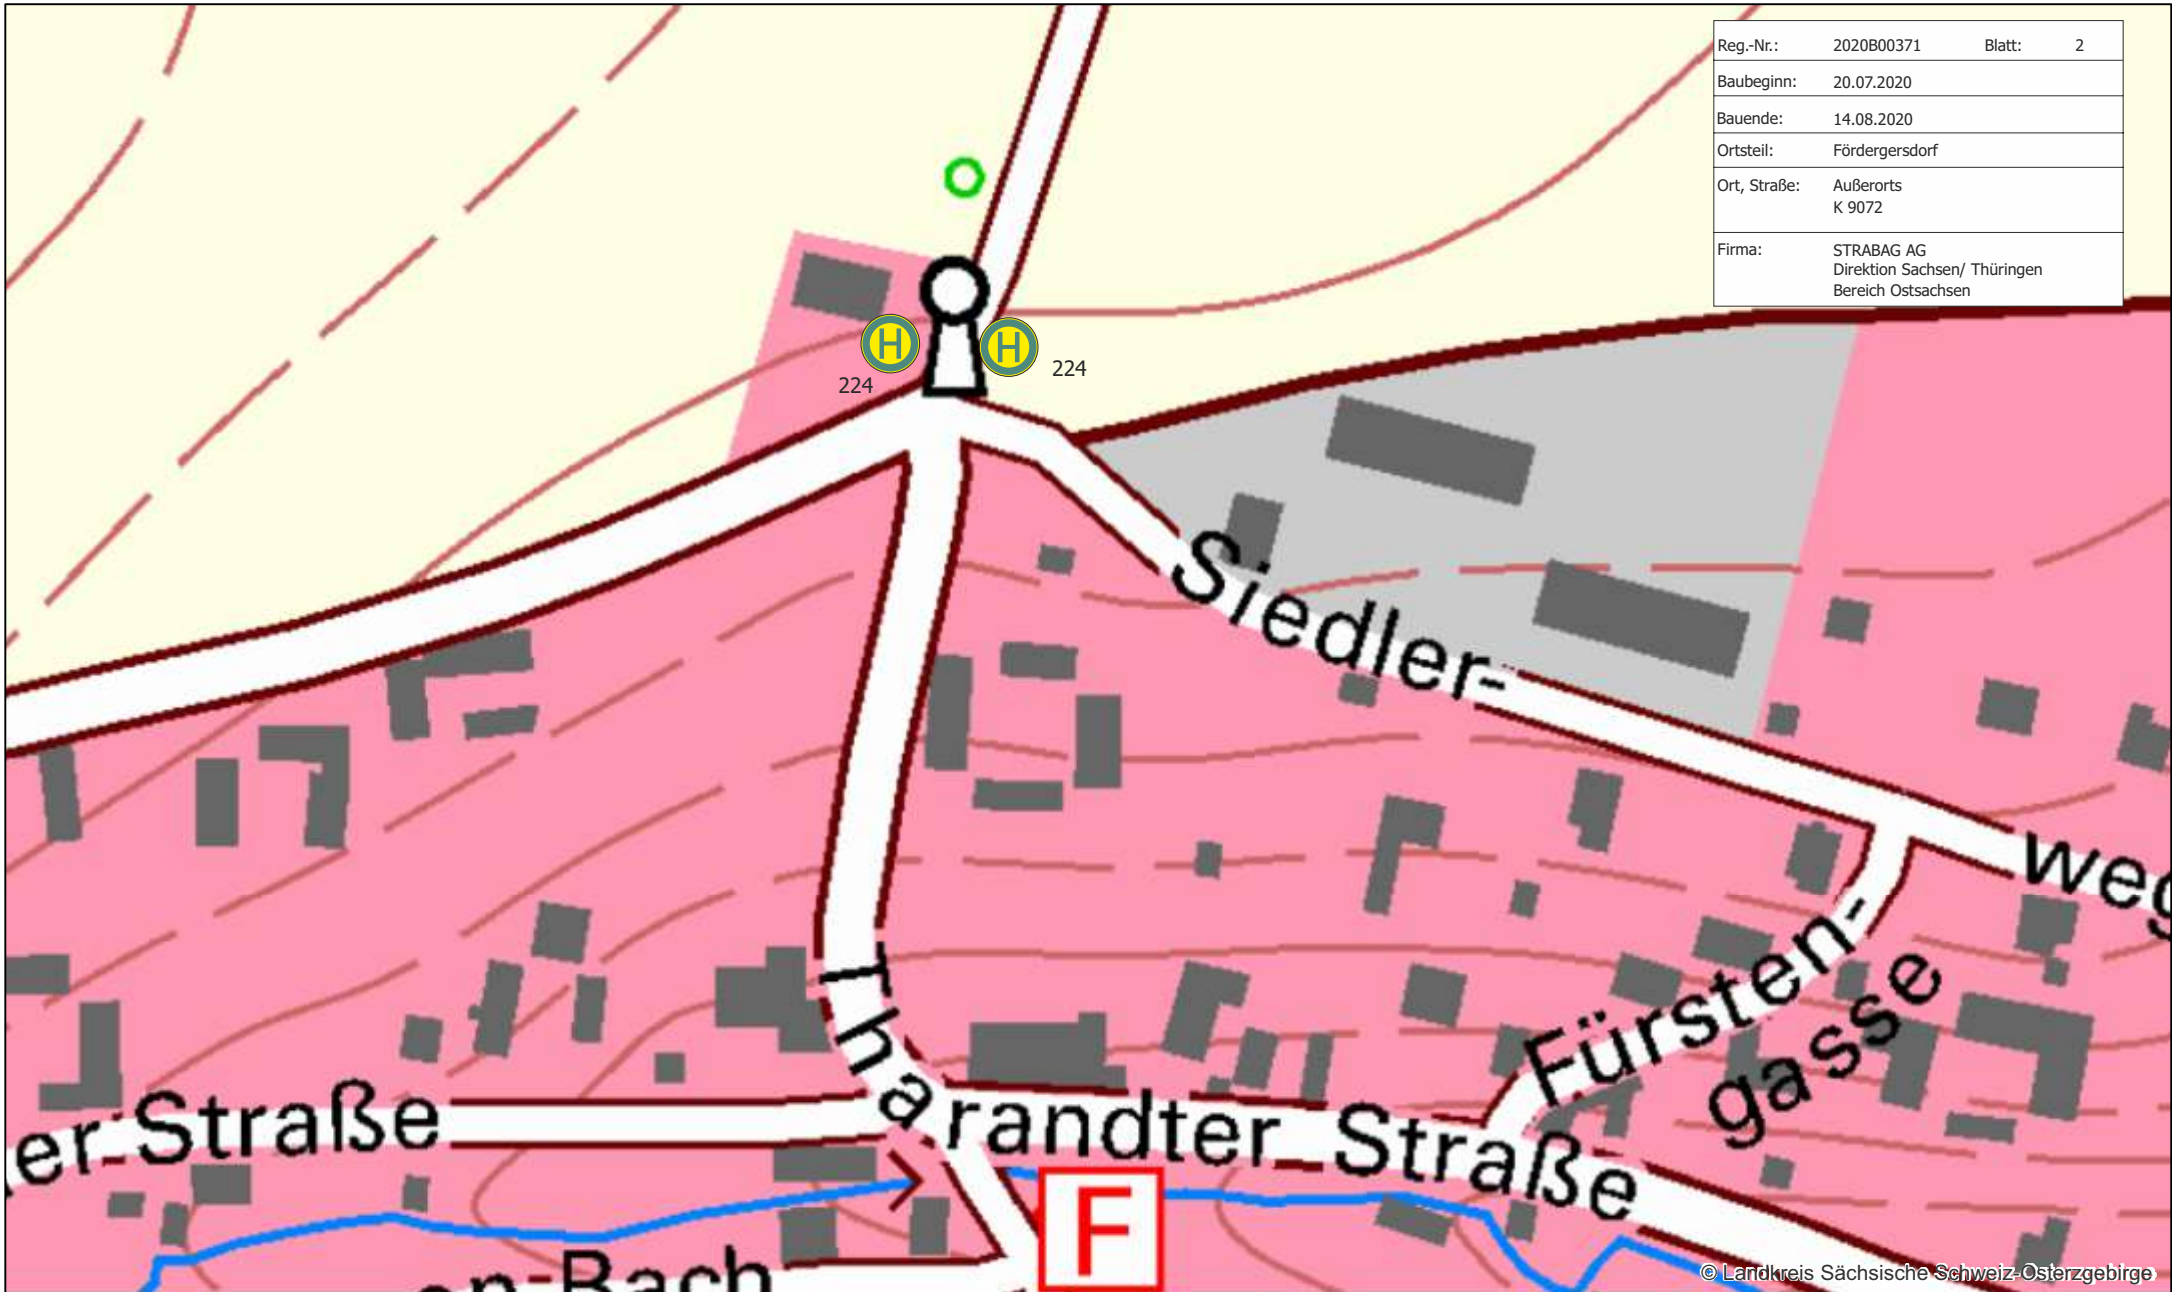

Landkreis Sächsische Schweiz - Osterzgebirge

Landkreis Sächsische Schweiz - Osterzgebirge
Schloßhof 2/4
01796 Pirna
www.landratsamt-pirna.de

LRA SOE, Amt f. Straßen und Hochbau, Referat Verkehrsrecht Datum: 07.07.2020 14:39:41 Uhr 2020B00371_2 Seite: 1 / 1

0 10 20 30 40 50
Meter

1:1.500